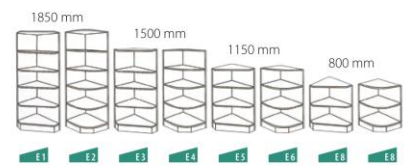

BALDŲ KAINININKAS

Spintos

Spintos, lentynos ir komodos pagamintos iš laminuotos plokštės apdailintos PVC.

A – modelio matmenys 800x400x1850 mm (plotis*gylis*aukštis)

B – modelio matmenys 800x400x1500 mm (plotis*gylis*aukštis)

C – modelio matmenys 800x400x1150 mm (plotis*gylis*aukštis)

D – modelio matmenys 800x400x800 mm (plotis*gylis*aukštis)

E – modelio matmenys 800x400x Aukštis pav. mm (plotis*gylis*aukštis)

F – modelio matmenys 800x400x1850 mm (plotis*gylis*aukštis)