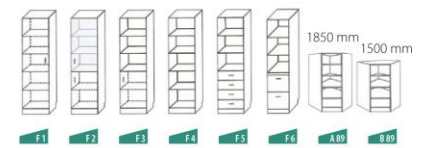

BALDŲ KAINININKAS

Spintos

Spintos, lentynos ir komodos pagamintos iš laminuotos plokštės apdailintos PVC.

A – modelio matmenys 800x400x1850 mm (plotis*gylis*aukštis)

B – modelio matmenys 800x400x1500 mm (plotis*gylis*aukštis)

C – modelio matmenys 800x400x1150 mm (plotis*gylis*aukštis)

D – modelio matmenys 800x400x800 mm (plotis*gylis*aukštis)

E – modelio matmenys 800x400x Aukštis pav. mm (plotis*gylis*aukštis)

F – modelio matmenys 800x400x1850 mm (plotis*gylis*aukštis)